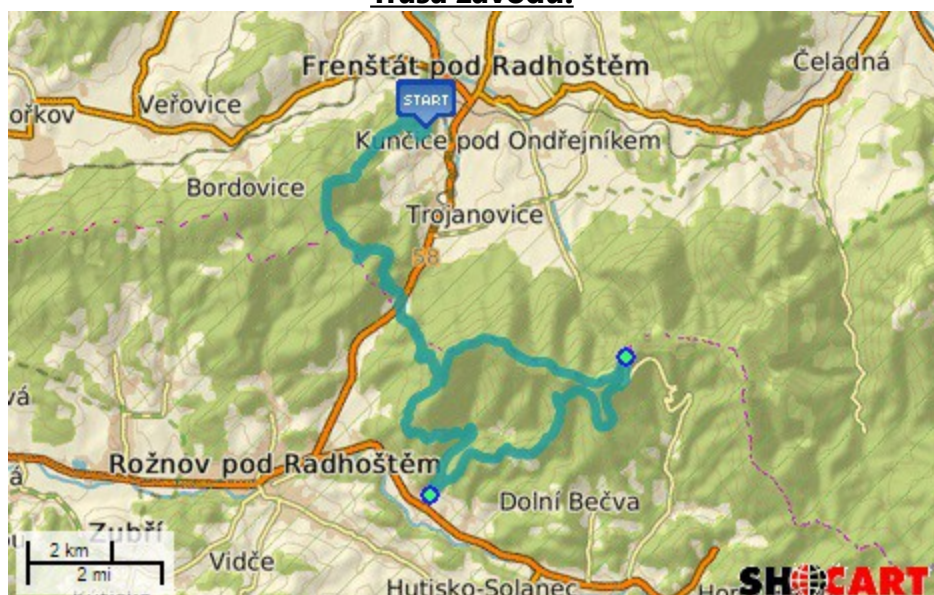

Občerstvovací stanice, zákres, kilometr, limit:

1.obč.stanice: Dolní Bečva, <https://mapy.cz/s/1CjVC> , 17.km, Čas.limit: 4hod.

2.obč.stanice: Pustevny, <https://mapy.cz/s/1CjVC> , 27.km, Čas.limit: 6,5hod.

Sortiment občerstvení:

Jídlo: koláčky, müsli tyčinky, ovoce atd.

Pití: voda, iontové nápoje, cola, čaj(pouze v případě špatného počasí)

Svoz závodníků:

1.obč.stanice: Dolní Bečva, <https://mapy.cz/s/1CjVC> , 17.km, Čas.limit: 4hod.

2.obč.stanice: Pustevny, <https://mapy.cz/s/1CjVC> , 27.km, Čas.limit: 6,5hod.

Pozn. Svozové auto vyrazí směr prostor startu a cíle vždy až po naplnění přepravních kapacit, či po ukončení časového limitu na obč.stanici

Trasa závodu:

Odkaz: <http://www.cykloserver.cz/f/ff50252192/>

Popis: Start: Trojanovice/Horečky, Velký Javorník - Pindula sedlo - Černá hora - Pod ch.Mír - ch.Mír - Pavlovy louky - Dolní Bečva - Na Kamenném - Skalíkova louka – Pustevny – Radegast (socha) – Radhošť – Velká Polana – Černá hora – Pindula(sedlo) – Velký Javorník - Trojanovice/Horečky - cíl

GPX ke stažení: <http://www.cykloserver.cz/f/ff50252192/>

Povinná výbava:

Jednotlivci / Dvojice (Muži, Ženy, Mix)

-nabitý mobilní telefon